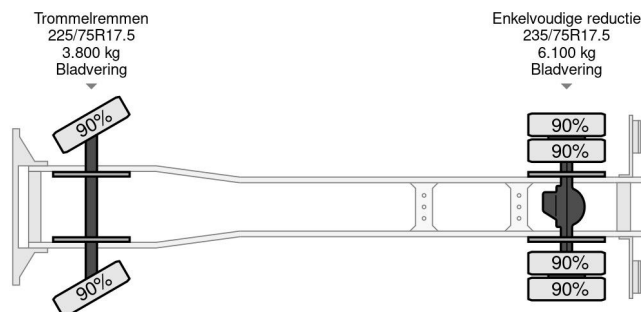

DESCRIPTION

GOOD CONDITION MERCEDES-BENZ 914KO RHD
ECOLINER (6-CILINDER) 4x2 FULL STEEL TANK TRUCK
WITH MANUAL GEARBOX & STEEL SUSPENSION !!
140HP, 6-CILINDER ENGINE!!
5 GEARS MANUAL GEARBOX!!
STEEL SUSPENSION!!
ETC.!!

TANK BODY: LENGTH x WIDE Ca. 3.10 x 1.72 M. !! (CA.
3.500 LITER) !!
ANALOG COUNTER!!
SNALES!!

GOOD WORKING TRUCK, READY FOR THE TANKER
JOBS!!

MORE MERCEDES-BENZ 4x2 / 6x4 / 6x6 / 8x4 / 8x8